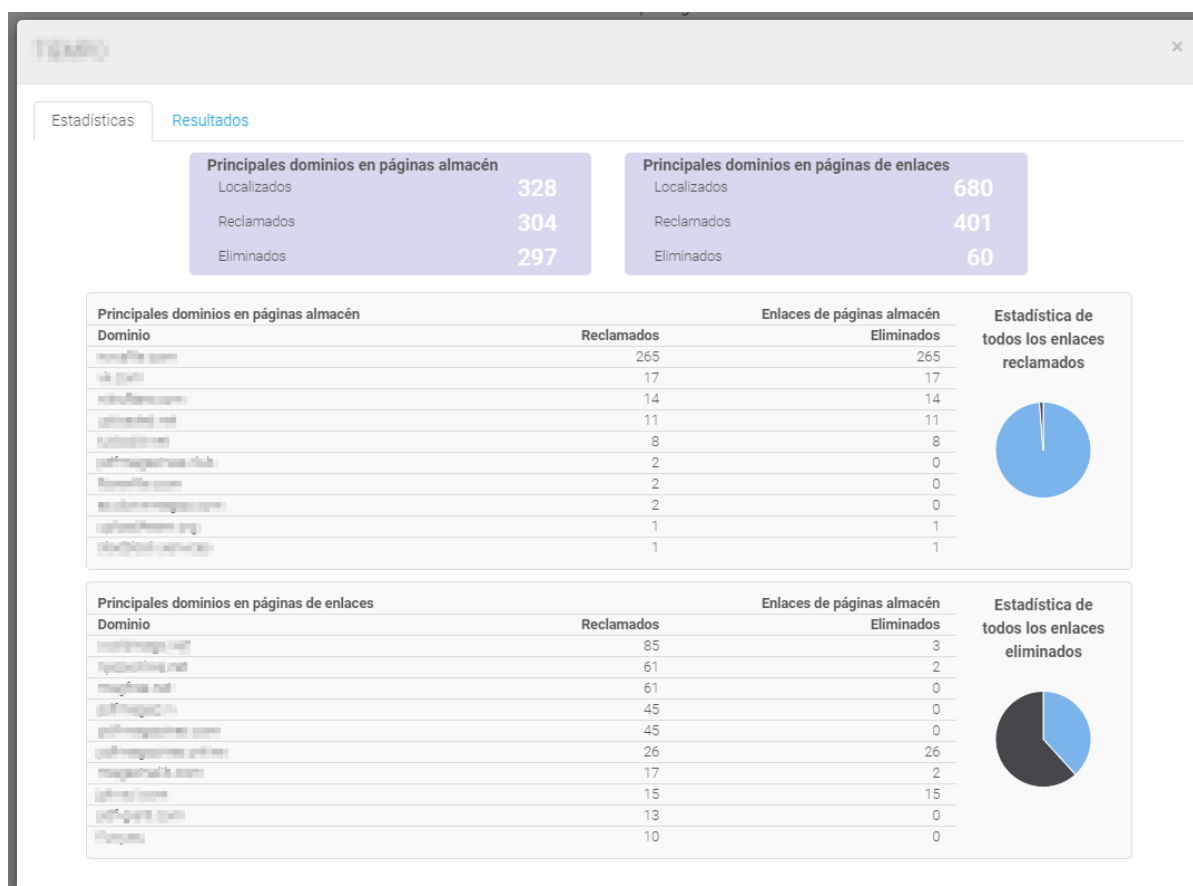

Tabla I. Estado de los títulos con mayor número de infracciones.

Título	Enlaces de páginas almacén	
	Reclamados	Eliminados
EL PERIÓDICO DE CATALUÑA	465	241
TEMA78	304	297
CLIQUE	243	207
BRUSH	230	190
CRISTAL CANARIA	210	192
BLUMBERG	137	102
FRANCA LINDA	94	85
INTERVU	81	63
VALAR	74	58
BEYBL	25	25

Son los 10 títulos con mayor piratería en páginas almacén. Si hace clic en un título de la tabla, se abre una ventana donde podrá consultar las **estadísticas** y **resultados** de esa obra.

- Pestaña **Estadísticas**