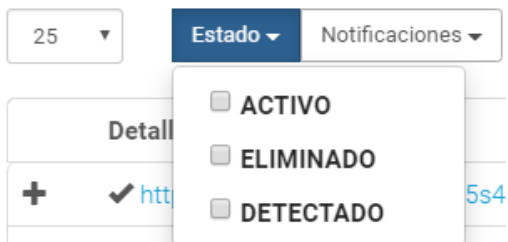

Además, puede filtrar por el **estado** de la infracción y si la **notificación** ha sido enviada.

Glosario:

- Infracción: un artículo, una publicación o un archivo que ofrece una obra de manera no autorizada.
- Página almacén: página web que aloja el contenido y permite al usuario descargarlo o visualizarlo en línea.
- Página de enlace: página web con enlaces que llevan al usuario a las páginas de almacén donde consumir el contenido.
- Enlaces detectados/localizados: se han encontrado enlaces con infracción.
- Enlaces reclamados: enlaces a los que se ha enviado una notificación solicitándoles que eliminen el contenido.
- Enlaces eliminados: enlaces con contenido retirado.