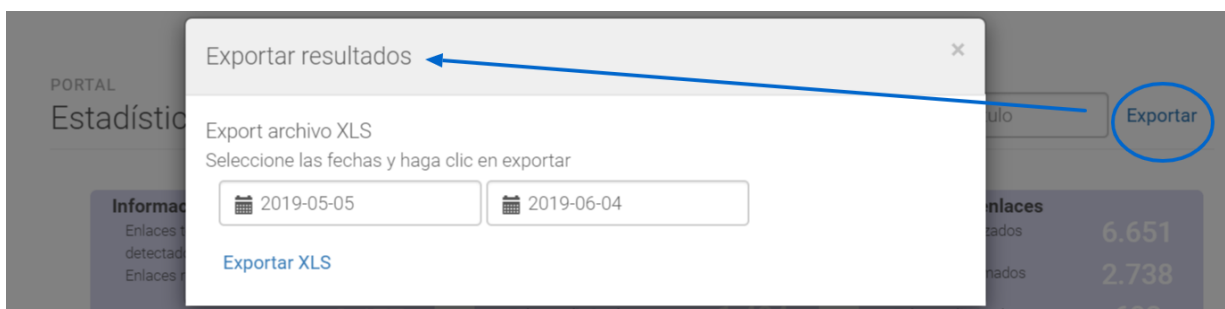

Menús del servicio:

1. Sección Estadísticas.

Cuadros con totales:

Información General		Páginas almacén		Páginas de enlaces	
Enlaces totales detectados	8.605	Enlaces localizados	1.954	Enlaces localizados	6.651
Enlaces reclamados	4.628	Enlaces reclamados	1.890	Enlaces reclamados	2.738
Enlaces eliminados	2.177	Enlaces eliminados	1.484	Enlaces eliminados	693

- **Cuadro I. Información general.**
  - Enlaces totales detectados: n.º de enlaces localizados con infracción.
  - Enlaces reclamados: n.º de enlaces que han sido notificados para su retirada.
  - Enlaces eliminados: n.º de enlaces que han sido retirados.
- **Cuadro II. Páginas almacén.**
  - Enlaces localizados: n.º de enlaces detectados en páginas almacén con infracción.
  - Enlaces reclamados: n.º de enlaces en páginas almacén que han sido notificados.
  - Enlaces eliminados: n.º de enlaces en páginas almacén que han sido borrados.
- **Cuadro III. Páginas de enlaces.**
  - Enlaces localizados: n.º de enlaces detectados en páginas de enlace con infracción.
  - Enlaces reclamados: n.º de enlaces en página de enlace infracción que han sido notificados.
  - Enlaces eliminados: n.º de enlaces en páginas de enlace que han sido borrados.

Encontrará, en la parte superior del servicio, un enlace para **exportar** el detalle de los resultados del servicio. Se puede filtrar por fechas¹.

¹ El servicio comenzó el 1 de marzo de 2019.